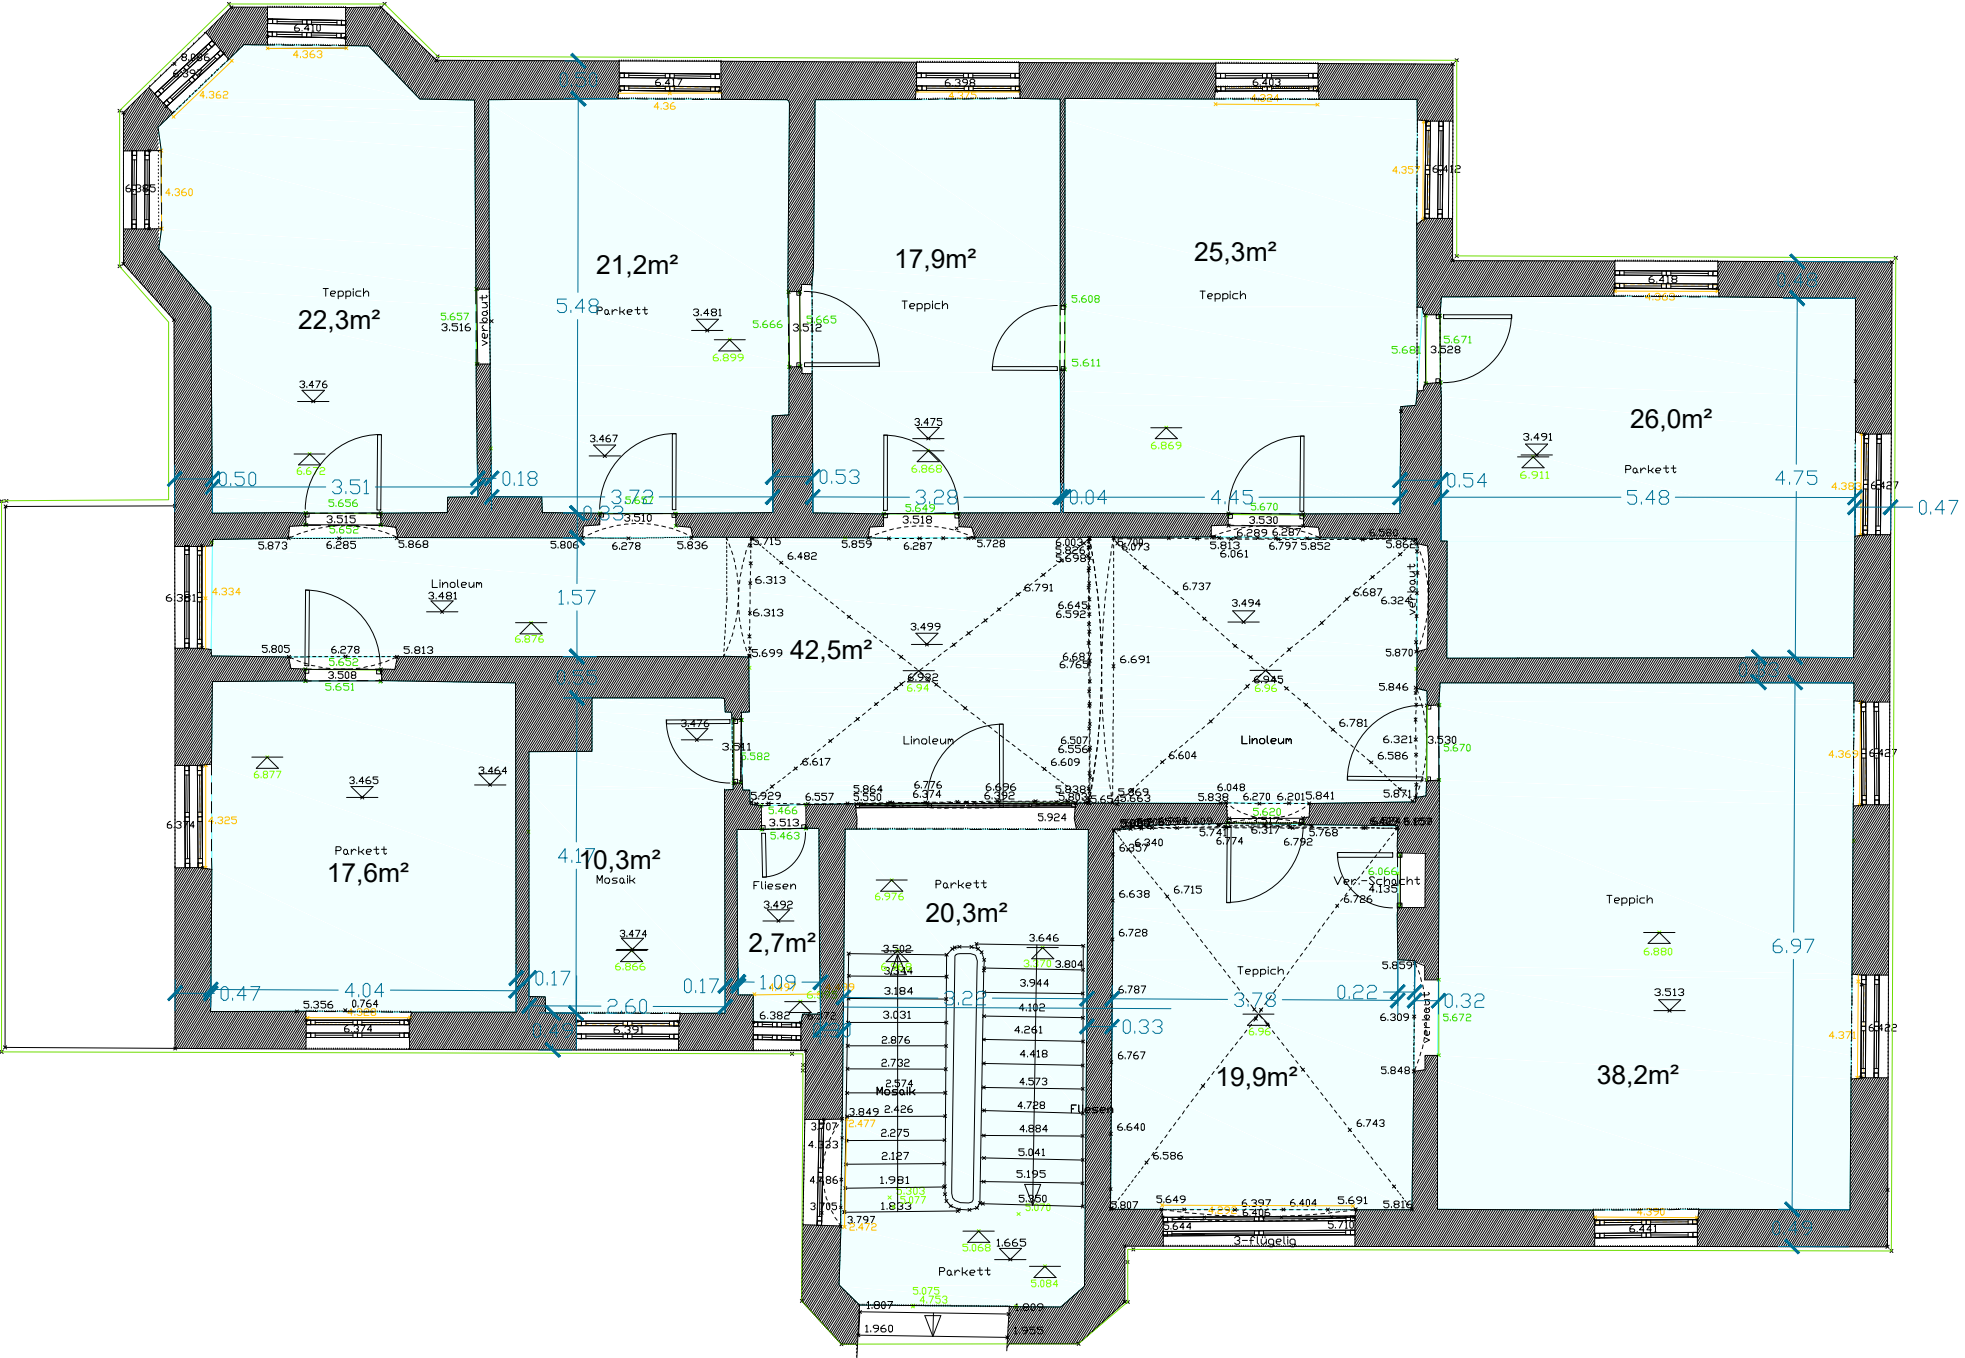

# 1.Obergeschoß

Maßstab 1:100

4,743